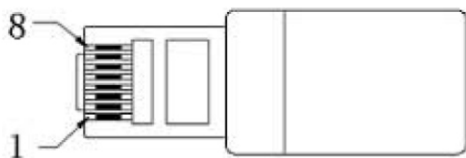

RJ45
US PLUG

US PLUG	WIRING COLOR	US JACK
1	BLU	1
2	ORG	2
3	BLK	3
4	RED	4
5	GRN	5
6	YEL	6
7	BRN	7
8	WHT	8

SPECIFICATIONS:

- | | |
|----------------|--|
| 1. COVER: | A. PC 94V-2.
B. ABS 94V-2.
C. COLOR : IVORY . |
| 2. WIRE: | A. UL 1061 26AWG.
B. STANDARD 7/0. 16. |
| 3. CONDUCTORS: | A. MATERIAL : BRASS.
B. MATL 0. 45mm DIAMETER.
C. NICKEL THICKNESS: 100-135.
D. GOLD THICKNESS 2. 3 —3U". |