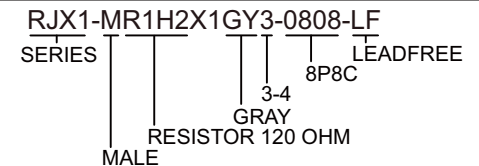

.XXX ± 0.10

ANG ±

SIZE A4

PJECTION

照片框

ORDER INFORMATION

煜倫股份有限公司

www.morethanall.com