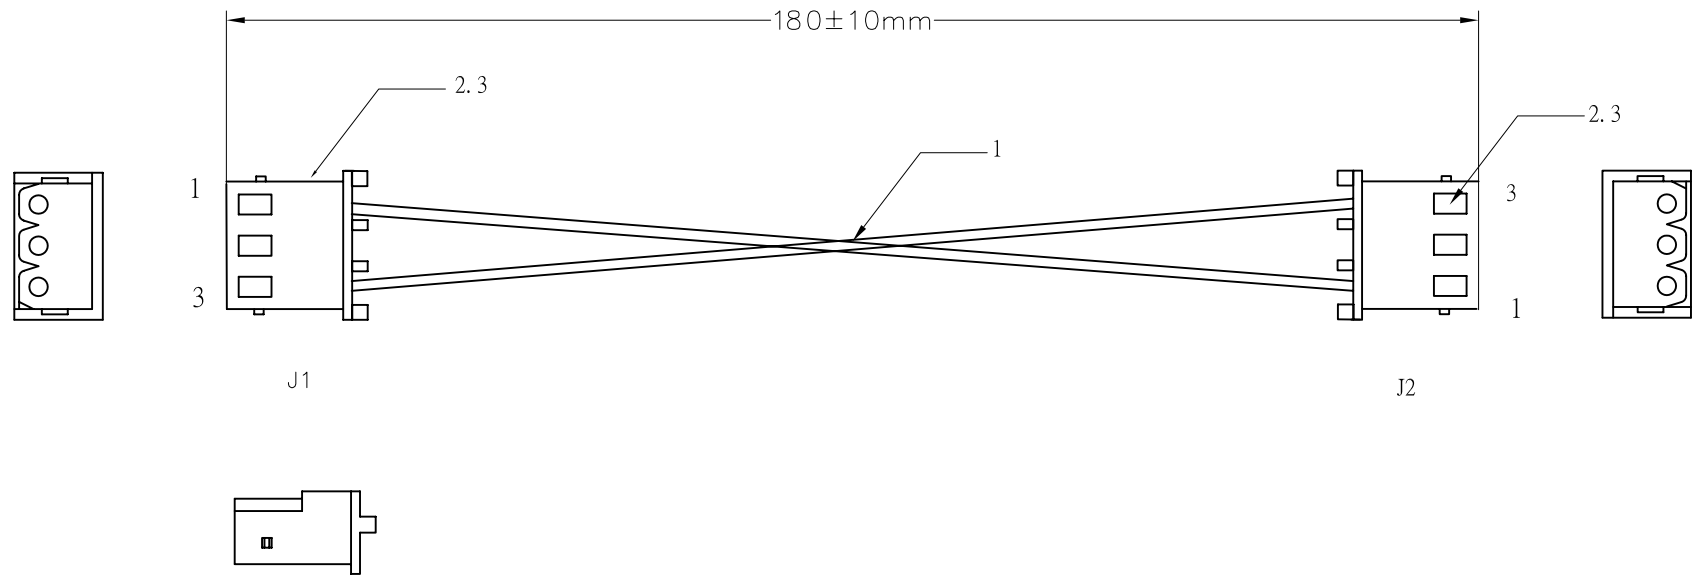

C

B

A

| 對 位 圖 | |
|-------|----|
| J1 | J2 |
| 1 | 1 |
| 2 | 2 |
| 3 | 3 |

| NO. | P/NAME | DESCRIPTION |
|-----|---------|-----------------------|
| 1 | 線材 | UL1007 #22*2C |
| 2 | 端子 | MOLEX 2.50mm端子 |
| 3 | HOUSING | MOLEX 2.50 HOUSING 3P |