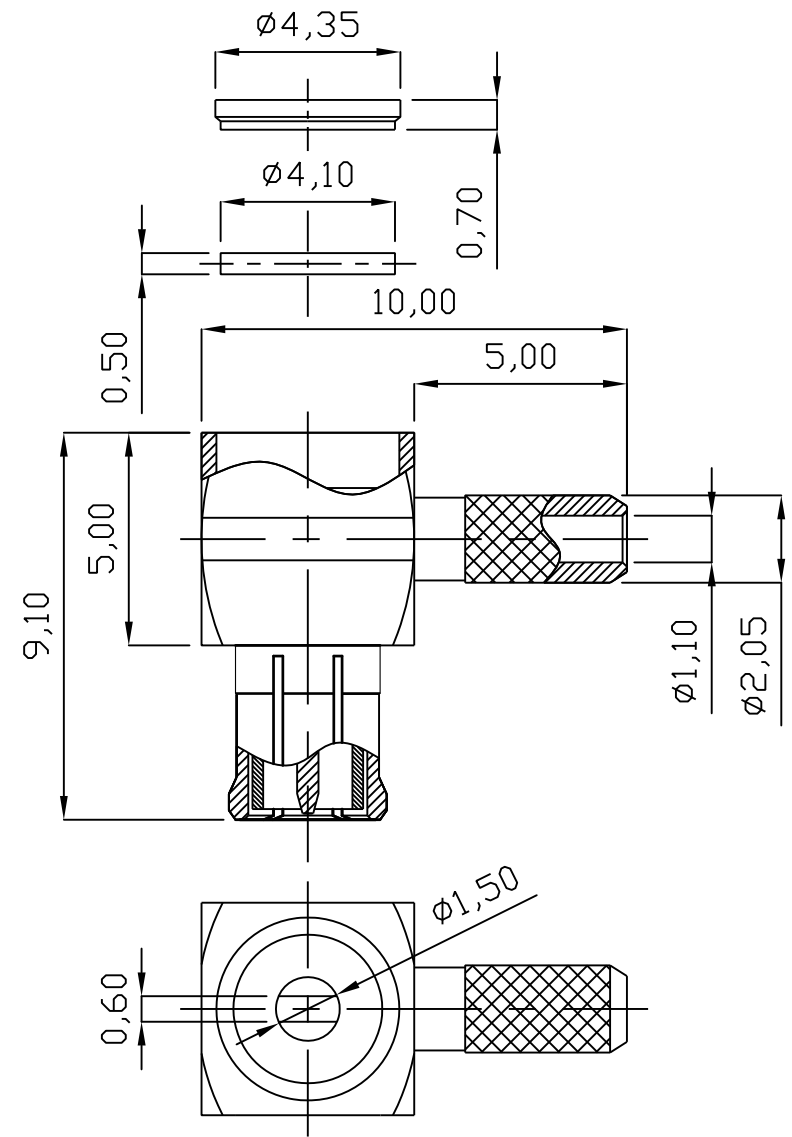

Recommended Cable Strip

7	銅管	黃銅	1	金
6	蓋片	黃銅	1	金
5	絕緣蓋片	鐵氟龍	1	
4	中心針	黃銅	1	金
3	中心針絕緣	鐵氟龍	1	
2	六爪主體	鈹銅	1	金
1	四角主體	黃銅	1	金
	品名	材質	數量	電鍍

RoHS Compliant

TOLERANCES ARE

MORETHANALL
PCB CONNECTORS
Cable ASSEMBLIES

DRAWING BY CY

CHECKED BY GENIUS

UNIT / mm

SCALE 1:1

DATE

SIZE A4

PPOJECTION

X, ±
.X ±
.XX ±
.XXX ±
ANG ±

照片框

ORDER INFORMATION

MCX-PCR-178-LF
SERIES | | | LEADFREE
| | | RG178
| | | 90°
| | | CRIMP
| | | MALE

煜倫股份有限公司

www.morethanall.com

DESCRIPTION: MCX Plug R/A for RG