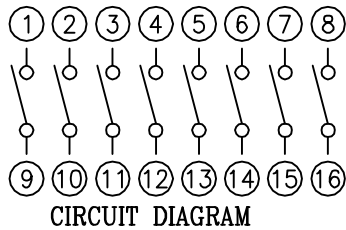

DIMENSION:(UNIT:mm/inches)

RA SERIES

CONSTRUCTION

Prod No.	No.ofPOS	DIM.A	DIM.B
SW-SRxx-01	01	3.84(0.151)	————
SW-SRxx-02	02	6.08(0.239)	2.54(0.100)
SW-SRxx-03	03	8.92(0.351)	5.08(0.200)
SW-SRxx-04	04	11.16(0.439)	7.62(0.300)
SW-SRxx-05	05	13.70(0.539)	10.16(0.400)
SW-SRxx-06	06	16.24(0.639)	12.70(0.500)
SW-SRxx-07	07	19.08(0.751)	15.24(0.600)
SW-SRxx-08	08	21.32(0.839)	17.78(0.700)
SW-SRxx-09	09	24.16(0.951)	20.32(0.800)
SW-SRxx-10	10	26.40(1.039)	22.86(0.900)
SW-SRxx-12	12	31.48(1.239)	27.94(1.100)

SIZE A4

PJECTION

X, ±
.X ±
.XX ±
.XXX ±
ANG ±

照片框

ORDER INFORMATION

SW-SRxx-xx-LF
SERIES | LEADFREE
FEMALE | 01-12WAY
BL:BLUE
RD:RED
BK:BLACK
DIP 90°

DESCRIPTION:

煜倫股份有限公司