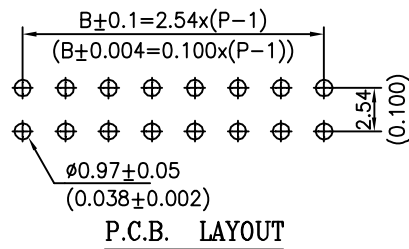

DIMENSION:(UNIT:mm/inches)

RA SERIES

CONSTRUCTION

Prod No.	No.ofPOS	DIM.A	DIM.B
SW-SRxx-01	01	3.84(0.151)	————
SW-SRxx-02	02	6.08(0.239)	2.54(0.100)
SW-SRxx-03	03	8.92(0.351)	5.08(0.200)
SW-SRxx-04	04	11.16(0.439)	7.62(0.300)
SW-SRxx-05	05	13.70(0.539)	10.16(0.400)
SW-SRxx-06	06	16.24(0.639)	12.70(0.500)
SW-SRxx-07	07	19.08(0.751)	15.24(0.600)
SW-SRxx-08	08	21.32(0.839)	17.78(0.700)
SW-SRxx-09	09	24.16(0.951)	20.32(0.800)
SW-SRxx-10	10	26.40(1.039)	22.86(0.900)
SW-SRxx-12	12	31.48(1.239)	27.94(1.100)

SIZE A4

PJECTION

X, ±
.X ±
.XX ±
.XXX ±
ANG ±

照片框

ORDER INFORMATION

SW-SRxx-xx-LF
SERIES | LEADFREE
FEMALE | 01-12WAY
BL:BLUE
RD:RED
BK:BLACK
DIP 90°

DESCRIPTION:

煜倫股份有限公司