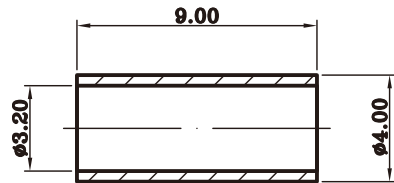

ACCESSORIES(配件)