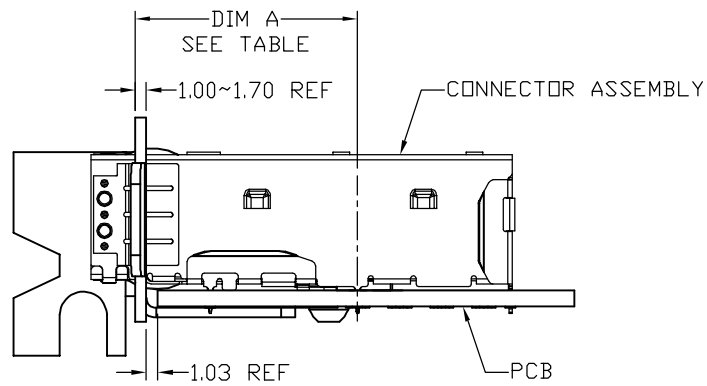

ASSEMBLED VIEW