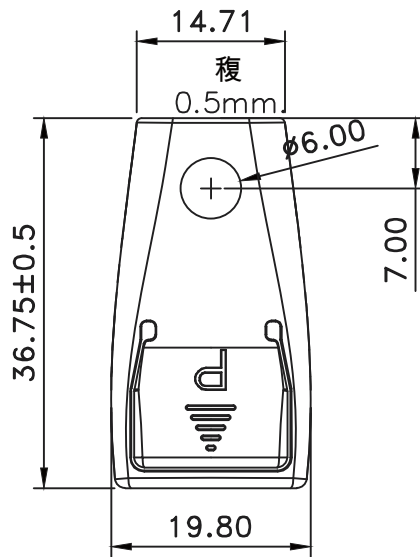

SEC:A-A

備註：
接觸點的鍍金層厚度為3U”

8			不鏽鋼		2
7			青銅	鍍金	1
6			LCP 黑色		1
5			LCP 黑色		1
4			磷青銅	半金錫	10
3			磷青銅	半金錫	10
2			LCP 黑色		1
1			LCP 黑色		1
序號	圖號	原材料規格	材質	鍍層	用量

RoHS Compliant

TOLERANCES ARE

MORETHANALL
PCB CONNECTORS
Cable ASSEMBLIES

.XXX ±

ANG ±

SIZE A4

PPOJECTION

照片框

ORDER INFORMATION

DISP-PA5BK-20-LF

SERIES LEADFREE
20 WAY
BLACK
5 PIECE
ASSEMBLY
MALE

DESCRIPTION: 雙排Pin 有鎖扣連接器

煜倫股份有限公司

www.morethanall.com

RoHS Compliant

TOLERANCES ARE

MORETHANALL
PCB CONNECTORS
Cable ASSEMBLIES

DRAWING BY CY

X. ± 0.30

UNIT / mm

SCALE 1:1

.XX ± 0.20

DATE

.XXX ±

ANG ±

照片框

ORDER INFORMATION