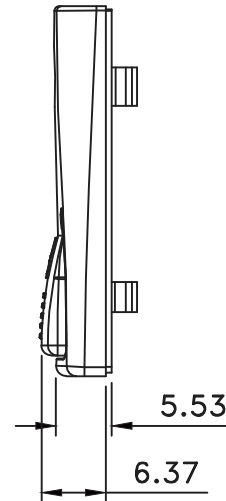

SEC:A-A

備註：
接觸點的鍍金層厚度為3U”

8			不鏽鋼		2
7			青銅	鍍金	1
6			LCP 黑色		1
5			LCP 黑色		1
4			磷青銅	半金錫	10
3			磷青銅	半金錫	10
2			LCP 黑色		1
1			LCP 黑色		1
序號	圖號	原材料規格	材質	鍍層	用量

RoHS Compliant

TOLERANCES ARE

MORETHANALL
PCB CONNECTORS
Cable ASSEMBLIES

.XXX ±

ANG ±

SIZE A4

PPOJECTION

照片框

ORDER INFORMATION

DISP-PA5BK-20-LF

SERIES LEADFREE
20 WAY
BLACK
5 PIECE
ASSEMBLY
MALE

DESCRIPTION: 雙排Pin 有鎖扣連接器

煜倫股份有限公司

www.morethanall.com

RoHS Compliant

TOLERANCES ARE

MORETHANALL
PCB CONNECTORS
Cable ASSEMBLIES

DRAWING BY CY

X. ± 0.30

UNIT / mm

SCALE 1:1

.XX ± 0.20

DATE

.XXX ±

ANG ±

照片框

ORDER INFORMATION