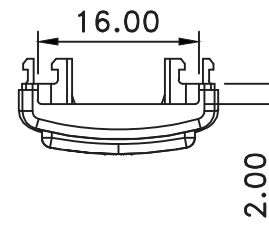

SEC:A-A

備註：
接觸點的鍍金層厚度為3U”

8			不鏽鋼		2
7			青銅	鍍金	1
6			LCP 黑色		1
5			LCP 黑色		1
4			磷青銅	半金錫	10
3			磷青銅	半金錫	10
2			LCP 黑色		1
1			LCP 黑色		1
序號	圖號	原材料規格	材質	鍍層	用量

RoHS Compliant

TOLERANCES ARE

MORETHANALL
PCB CONNECTORS
Cable ASSEMBLIES

.XXX ±

ANG ±

SIZE A4

PPOJECTION

照片框

ORDER INFORMATION

DISP-PA5BK-20-LF

SERIES LEADFREE
20 WAY
BLACK
5 PIECE
ASSEMBLY
MALE

DESCRIPTION: 雙排Pin 有鎖扣連接器

煜倫股份有限公司

www.morethanall.com

RoHS Compliant

TOLERANCES ARE

MORETHANALL
PCB CONNECTORS
Cable ASSEMBLIES

DRAWING BY CY

X. ± 0.30