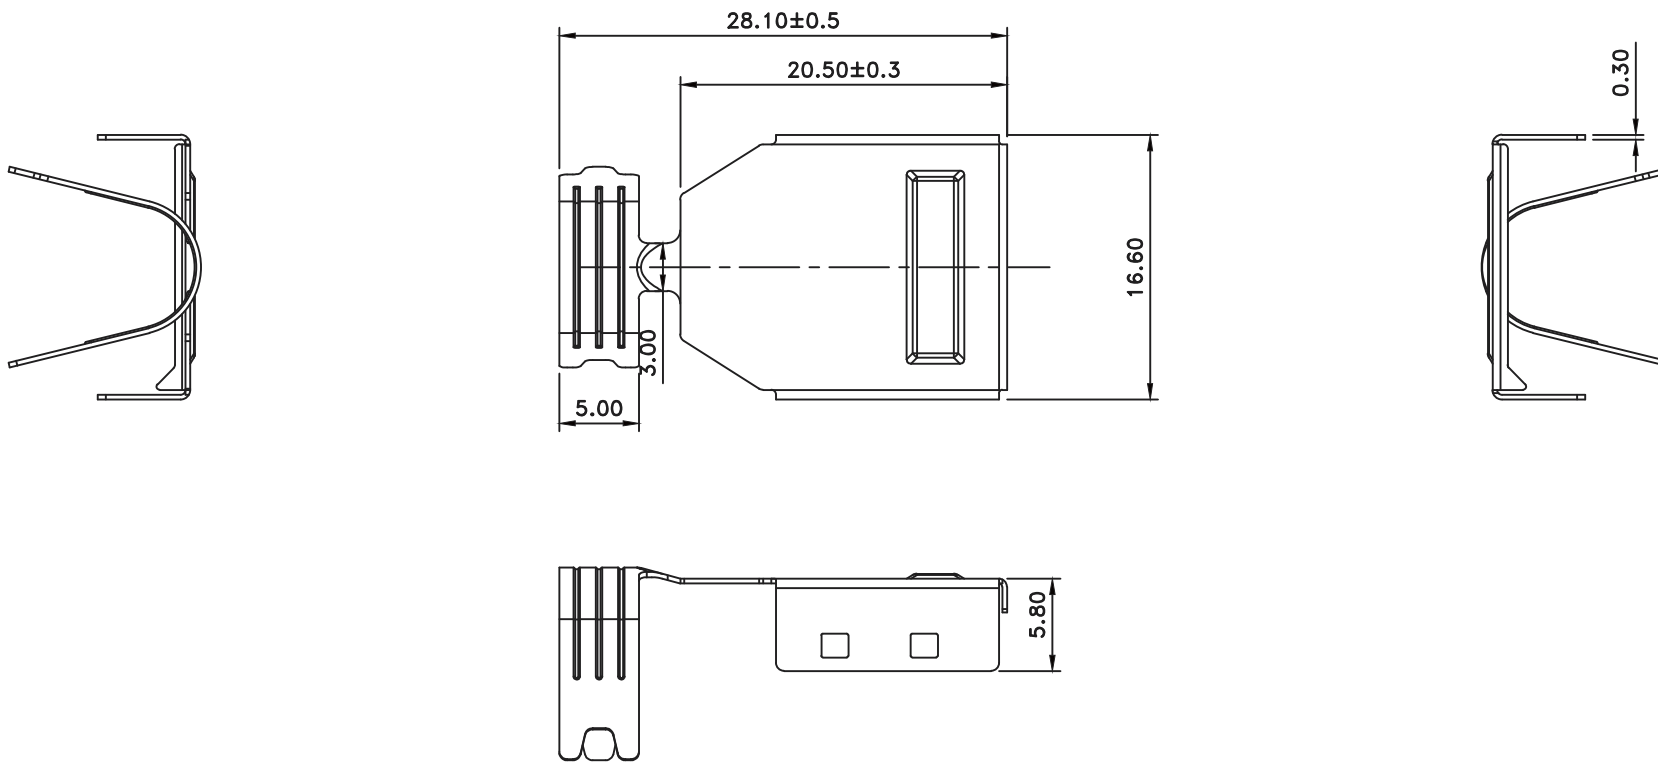

DISP-PA5BK-20-LF

SERIES | | | | | LEADFREE
20 WAY
BLACK
5 PIECE
ASSEMBLY
MALE

煜倫股份有限公司

www.morethanall.com

SIZE A4

PJECTION

DESCRIPTION: 雙排Pin 連接器之下膠殼

1			邊 擘	鍍 層	1
序號	圖 號	原材料規格	材 質	鍍 層	用量