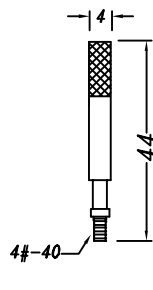

(STF-4*12.5)*2

(SN-4*5)*2

(STL-4*44)*2

(STF-4*7)*2

(SG-D09-1)*2

(SG-D15-1)*2

(SG-D25-1)*2

	37P	25P	23P	15P	09P
A	69.5	55	50.2	40	30.5
B	22	16.5	16.2	16.2	16
C	53	44.5	41.7	37.4	41
D	63.5	47	44.2	33.3	25
E	14	10.7	10.1	9.9	7

	STF-4*12.5	SN-4*5	STL-4*44	STF-4*7	SG-D09-1	SG-D15-1	SG-D25-1
09P	2PCS	2PCS	2PCS	2PCS	2PCS		
15P	2PCS	2PCS	2PCS	2PCS		2PCS	
23P	2PCS	2PCS	2PCS	2PCS			2PCS
25P	2PCS	2PCS	2PCS	2PCS			2PCS
37P	2PCS	2PCS	2PCS	2PCS			2PCS

DATE

SIZE A4

PJECTION

X, ±
.X ± 0.2
.XX ± 0.1
.XXX ±
ANG ±

ORDER INFORMATION

DESCRIPTION: D-SUB HOOD Lock Up Type Long Screw