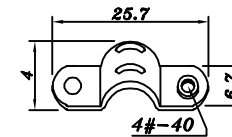

(STF-4*12.5)*2

(SN-4*5)*2

(STL-4*44)*2

(STF-4*7)*2

(SG-D09-1)*2

(SG-D15-1)*2

(SG-D25-1)*2

	37P	25P	23P	15P	09P
A	69.5	55	50.2	40	30.5
B	22	16.5	16.2	16.2	16
C	53	44.5	41.7	37.4	41
D	63.5	47	44.2	33.3	25
E	14	10.7	10.1	9.9	7

	STF-4*12.5	SN-4*5	STL-4*44	STF-4*7	SG-D09-1	SG-D15-1	SG-D25-1
09P	2PCS	2PCS	2PCS	2PCS	2PCS		
15P	2PCS	2PCS	2PCS	2PCS		2PCS	
23P	2PCS	2PCS	2PCS	2PCS			2PCS
25P	2PCS	2PCS	2PCS	2PCS			2PCS
37P	2PCS	2PCS	2PCS	2PCS			2PCS

DATE

SIZE A4

PJECTION

X, ±
.X ± 0.2
.XX ± 0.1
.XXX ±
ANG ±

ORDER INFORMATION

DESCRIPTION: D-SUB HOOD Lock Up Type Long Screw