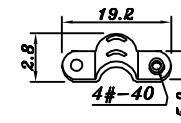

(STF-4*12.5)*2

(SN-4*5)*2

(STL-4*44)*2

(STF-4*7)*2

(SG-D09-1)*2

(SG-D15-1)*2

(SG-D25-1)*2

	37P	25P	23P	15P	09P
A	69.5	55	50.2	40	30.5
B	22	16.5	16.2	16.2	16
C	53	44.5	41.7	37.4	41
D	63.5	47	44.2	33.3	25
E	14	10.7	10.1	9.9	7

	STF-4*12.5	SN-4*5	STL-4*44	STF-4*7	SG-D09-1	SG-D15-1	SG-D25-1
09P	2PCS	2PCS	2PCS	2PCS	2PCS		
15P	2PCS	2PCS	2PCS	2PCS		2PCS	
23P	2PCS	2PCS	2PCS	2PCS			2PCS
25P	2PCS	2PCS	2PCS	2PCS			2PCS
37P	2PCS	2PCS	2PCS	2PCS			2PCS

DATE

SIZE A4

PJECTION

X, ±
.X ± 0.2
.XX ± 0.1
.XXX ±
ANG ±

ORDER INFORMATION

DESCRIPTION: D-SUB HOOD Lock Up Type Long Screw