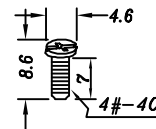

(STF-4*12.5)*2

(SN-4*5)*2

(STL-4*44)*2

(STF-4*7)*2

(SG-D09-1)*2

(SG-D15-1)*2

(SG-D25-1)*2

	37P	25P	23P	15P	09P
A	69.5	55	50.2	40	30.5
B	22	16.5	16.2	16.2	16
C	53	44.5	41.7	37.4	41
D	63.5	47	44.2	33.3	25
E	14	10.7	10.1	9.9	7

	STF-4*12.5	SN-4*5	STL-4*44	STF-4*7	SG-D09-1	SG-D15-1	SG-D25-1
09P	2PCS	2PCS	2PCS	2PCS	2PCS		
15P	2PCS	2PCS	2PCS	2PCS		2PCS	
23P	2PCS	2PCS	2PCS	2PCS			2PCS
25P	2PCS	2PCS	2PCS	2PCS			2PCS
37P	2PCS	2PCS	2PCS	2PCS			2PCS

DATE

SIZE A4

PJECTION

X, ±
.X ± 0.2
.XX ± 0.1
.XXX ±
ANG ±

ORDER INFORMATION

DESCRIPTION: D-SUB HOOD Lock Up Type Long Screw