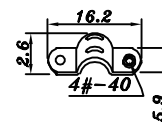

(STF-4*12.5)*2

(SN-4*5)*2

(STL-4*44)*2

(STF-4*7)*2

(SG-D09-1)*2

(SG-D15-1)*2

(SG-D25-1)*2

	37P	25P	23P	15P	09P
A	69.5	55	50.2	40	30.5
B	22	16.5	16.2	16.2	16
C	53	44.5	41.7	37.4	41
D	63.5	47	44.2	33.3	25
E	14	10.7	10.1	9.9	7

	STF-4*12.5	SN-4*5	STL-4*44	STF-4*7	SG-D09-1	SG-D15-1	SG-D25-1
09P	2PCS	2PCS	2PCS	2PCS	2PCS		
15P	2PCS	2PCS	2PCS	2PCS		2PCS	
23P	2PCS	2PCS	2PCS	2PCS			2PCS
25P	2PCS	2PCS	2PCS	2PCS			2PCS
37P	2PCS	2PCS	2PCS	2PCS			2PCS

DATE

SIZE A4

PJECTION

X, ±
.X ± 0.2
.XX ± 0.1
.XXX ±
ANG ±

ORDER INFORMATION

DESCRIPTION: D-SUB HOOD Lock Up Type Long Screw